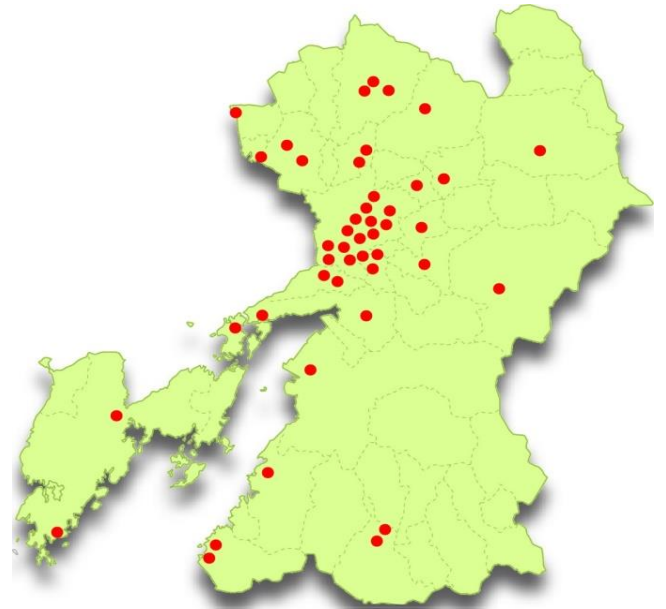

生協くまもと

ふ る る 葬

八代・人吉・水俣地区

2023年3月現在

葬儀社名	電話番号	式場名	式場住所
八代市			
(株)出雲総業	0965-33-3161	守田葬儀社 守田斎場	八代市麦島東町12-6
		社葬・団体葬ホール【2階大ホール】	
		一般葬 中ホール 【1階ホール】	
		家族葬 和式場 【和室 楓・桔梗】	
		守田葬儀社 松江斎場	八代市松江町522-1
		守田葬儀社 八代北斎場	八代市鏡町内田230
人吉市			
(株)香花堂	0966-24-2368	香花堂 人吉斎場 大ホール	人吉市駒井田町1057
		香花堂 人吉斎場 中ホール	
		香花堂 人吉斎場 家族葬ホール	人吉市西間上町839-1
		香花堂 藍田斎場 中ホール	
		香花堂 藍田斎場 家族葬ホール	
		香花堂 西斎場 中ホール	
		香花堂 西斎場 家族葬ホール	人吉市下林町246-2
(有)葉山葬祭	0966-24-4400	すみれホール 大ホール	人吉市宝来町1343-6
		すみれホール 小ホール	
		ファミリーホールすみれ	
		リビング葬 ヴィオラ	
芦北町・水俣市・出水市			
(有)蓮田仏具店	0966-87-0115	葬儀専門式場 田浦斎場	葦北郡芦北町田浦町1178-1
(有)峯葬儀社	0966-63-4444	峯典礼会館 旭町斎場	水俣市旭町1-1-1
		峯典礼会館 ひばりヶ丘斎場	水俣市ひばりヶ丘116
(株)いけだ心善社	0966-62-2824	斎場パールホールいけだ	水俣市港町3-1-29
		市民斎場いずみ	出水市知識町614